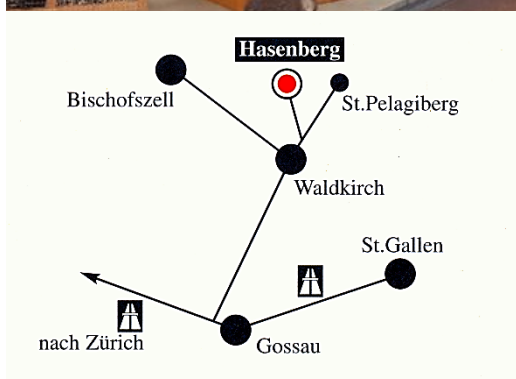

Hofladen ab dem 25.
April **jeden Samstag**
in der Saison geöffnet.

BIO-SETZLINGSMARKT HASENBERG

Samstag 25. April 2020
von 08.00 – 13.00 Uhr

Hasenberg, 9205 Waldkirch 071 434 61 61
www.heilsarmee-hasenberg.ch